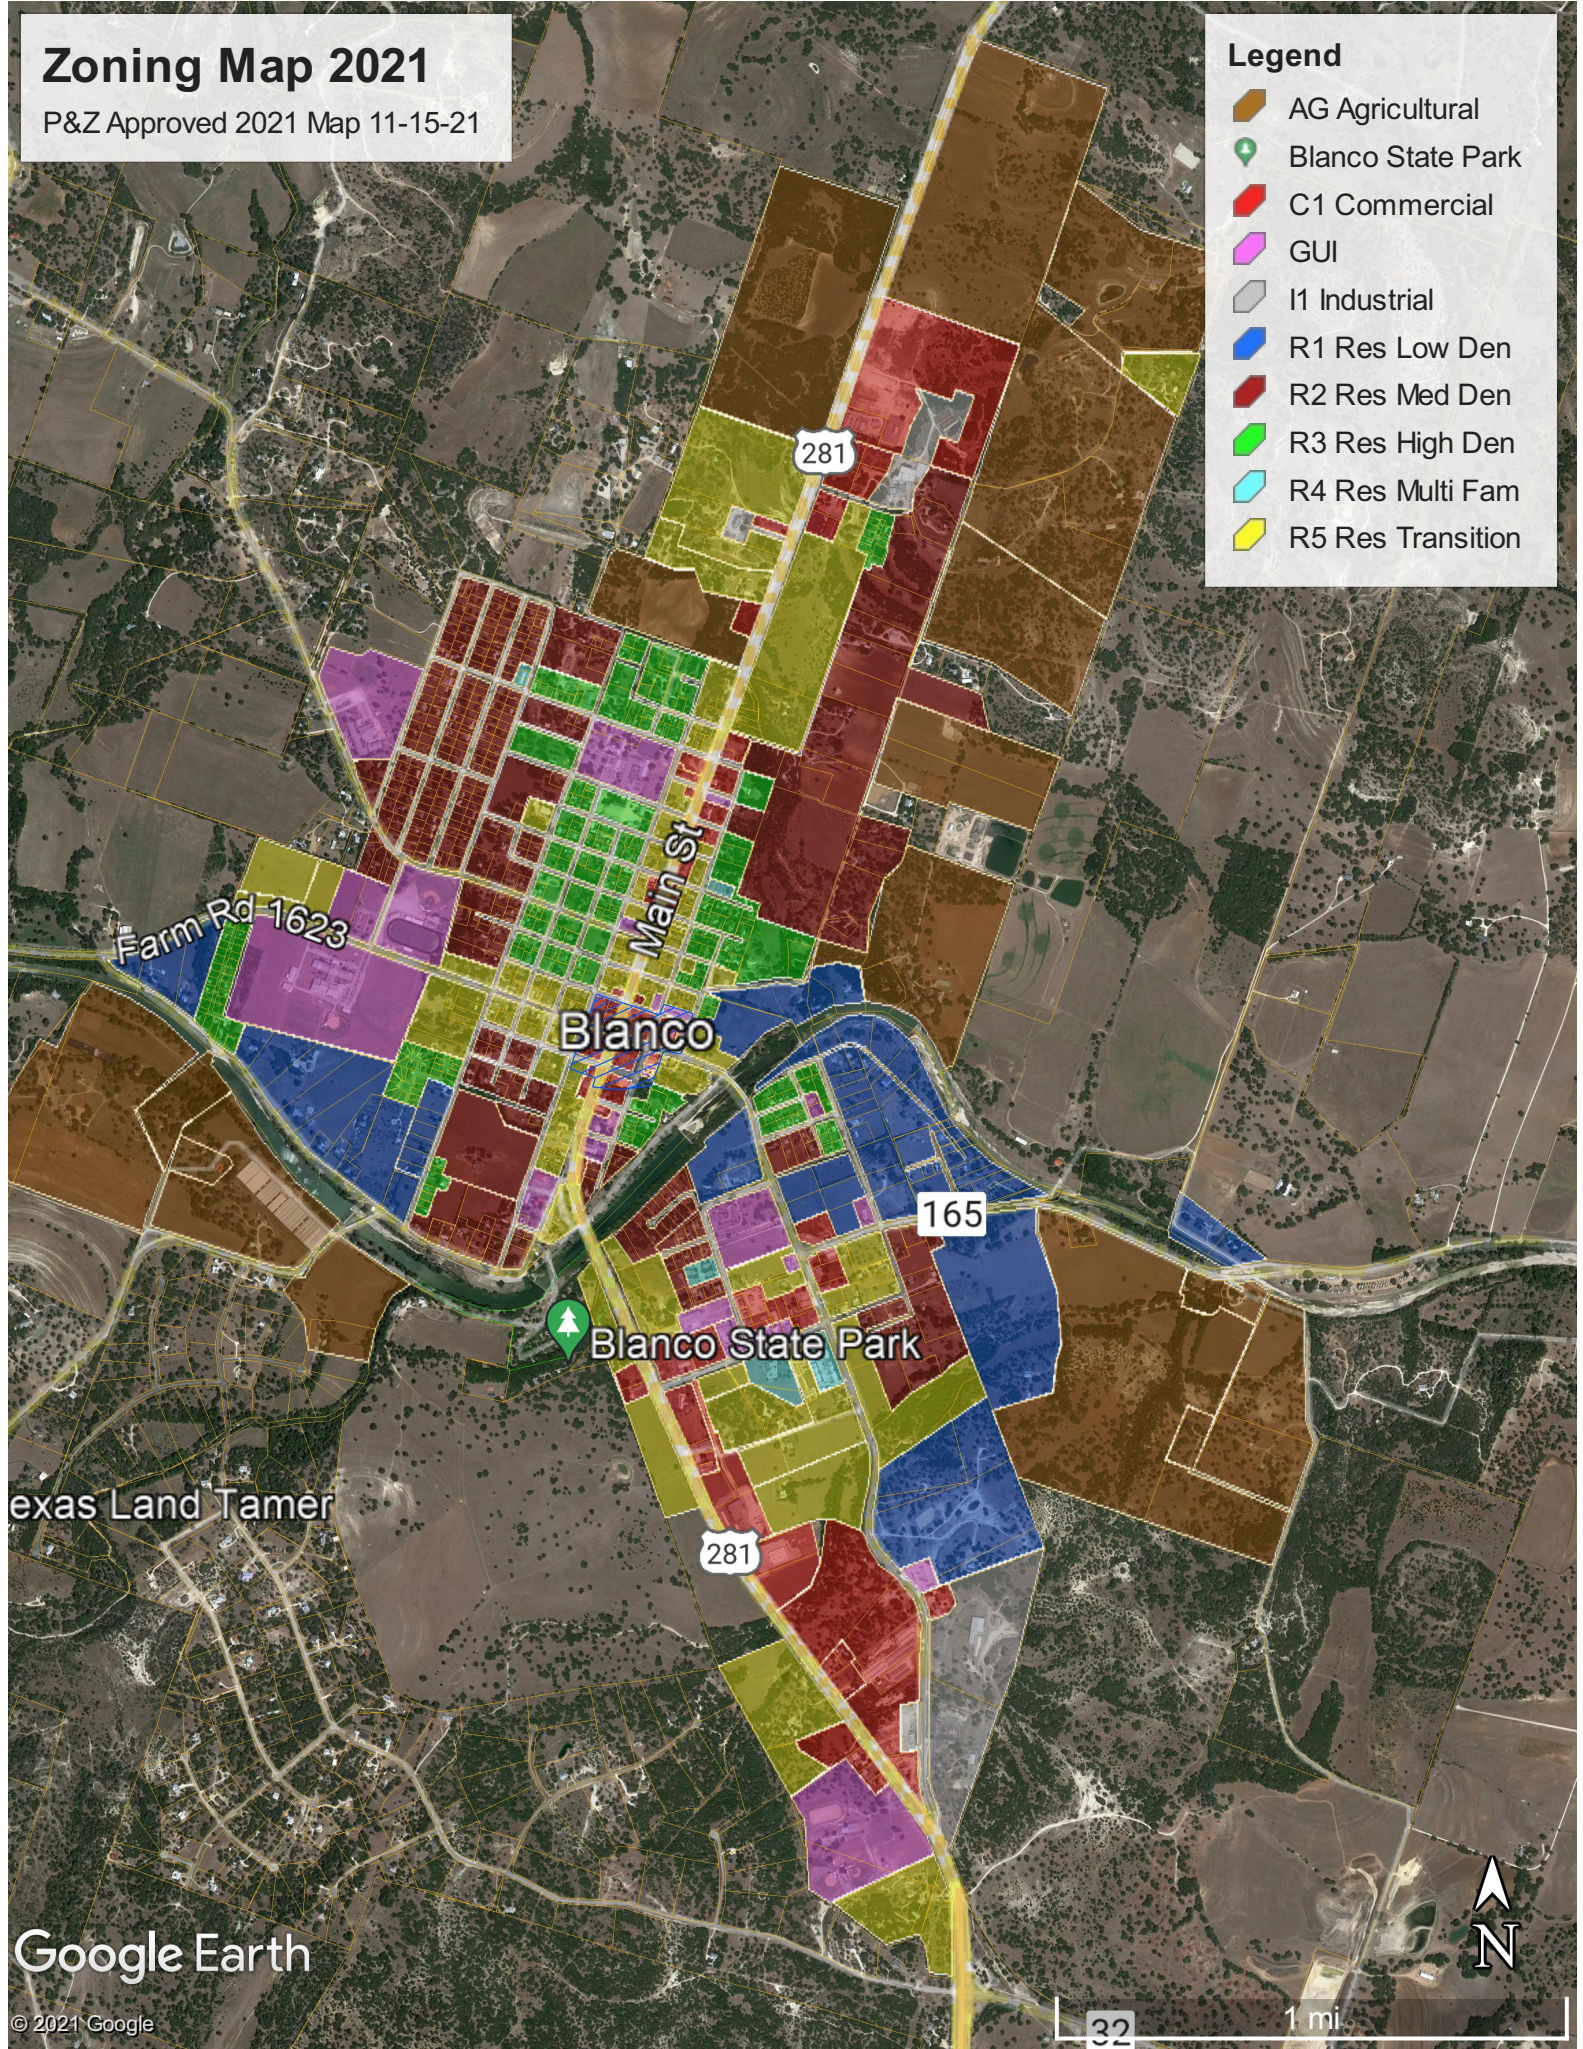

# Zoning Map 2021

P&Z Approved 2021 Map 11-15-21

## Legend

- AG Agricultural
- Blanco State Park
- C1 Commercial
- GUI
- I1 Industrial
- R1 Res Low Den
- R2 Res Med Den
- R3 Res High Den
- R4 Res Multi Fam
- R5 Res Transition

Texas Land Tamer

Google Earth

© 2021 Google

32

1 mi